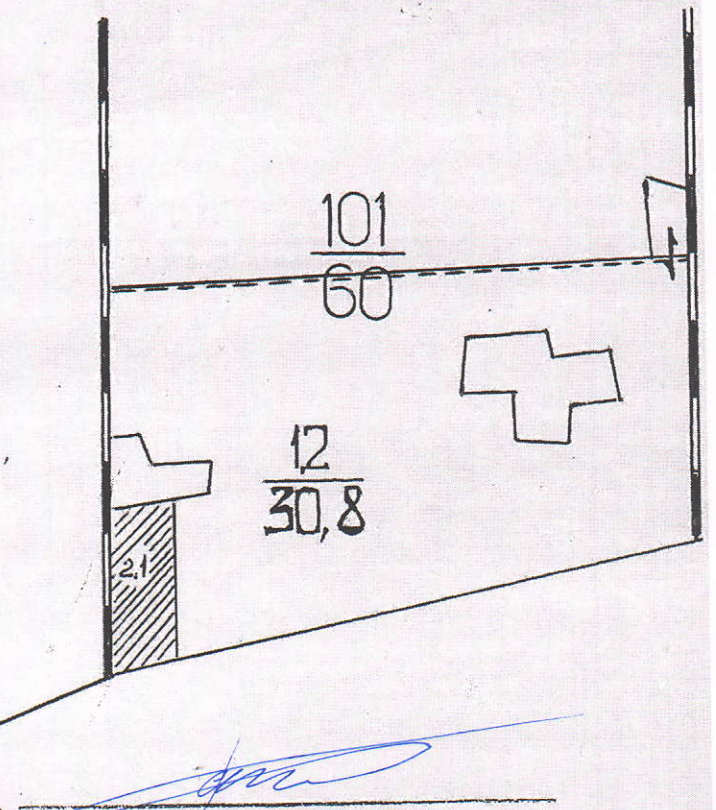

ПЛАНЧИК

Ділянки, відведені під СРВ

сонячне рубання  
(найменування рубання площі культур)

Воскресне на 2021 р.

ДП «Холмянський лісгосп»

Лісництво Сосницьке

Урочище основний лісов

№ кв. 101 діл. 1,2 площа 30,8 га.

Масштаб: 1000 м. в 1 см.

ЖУРНАЛ ЗЙОМКИ

№ точки	Румби	Довж. лінії	№ точки	Румби	Довж. лінії

*[Signature]*  
(дата, підпис, посада)