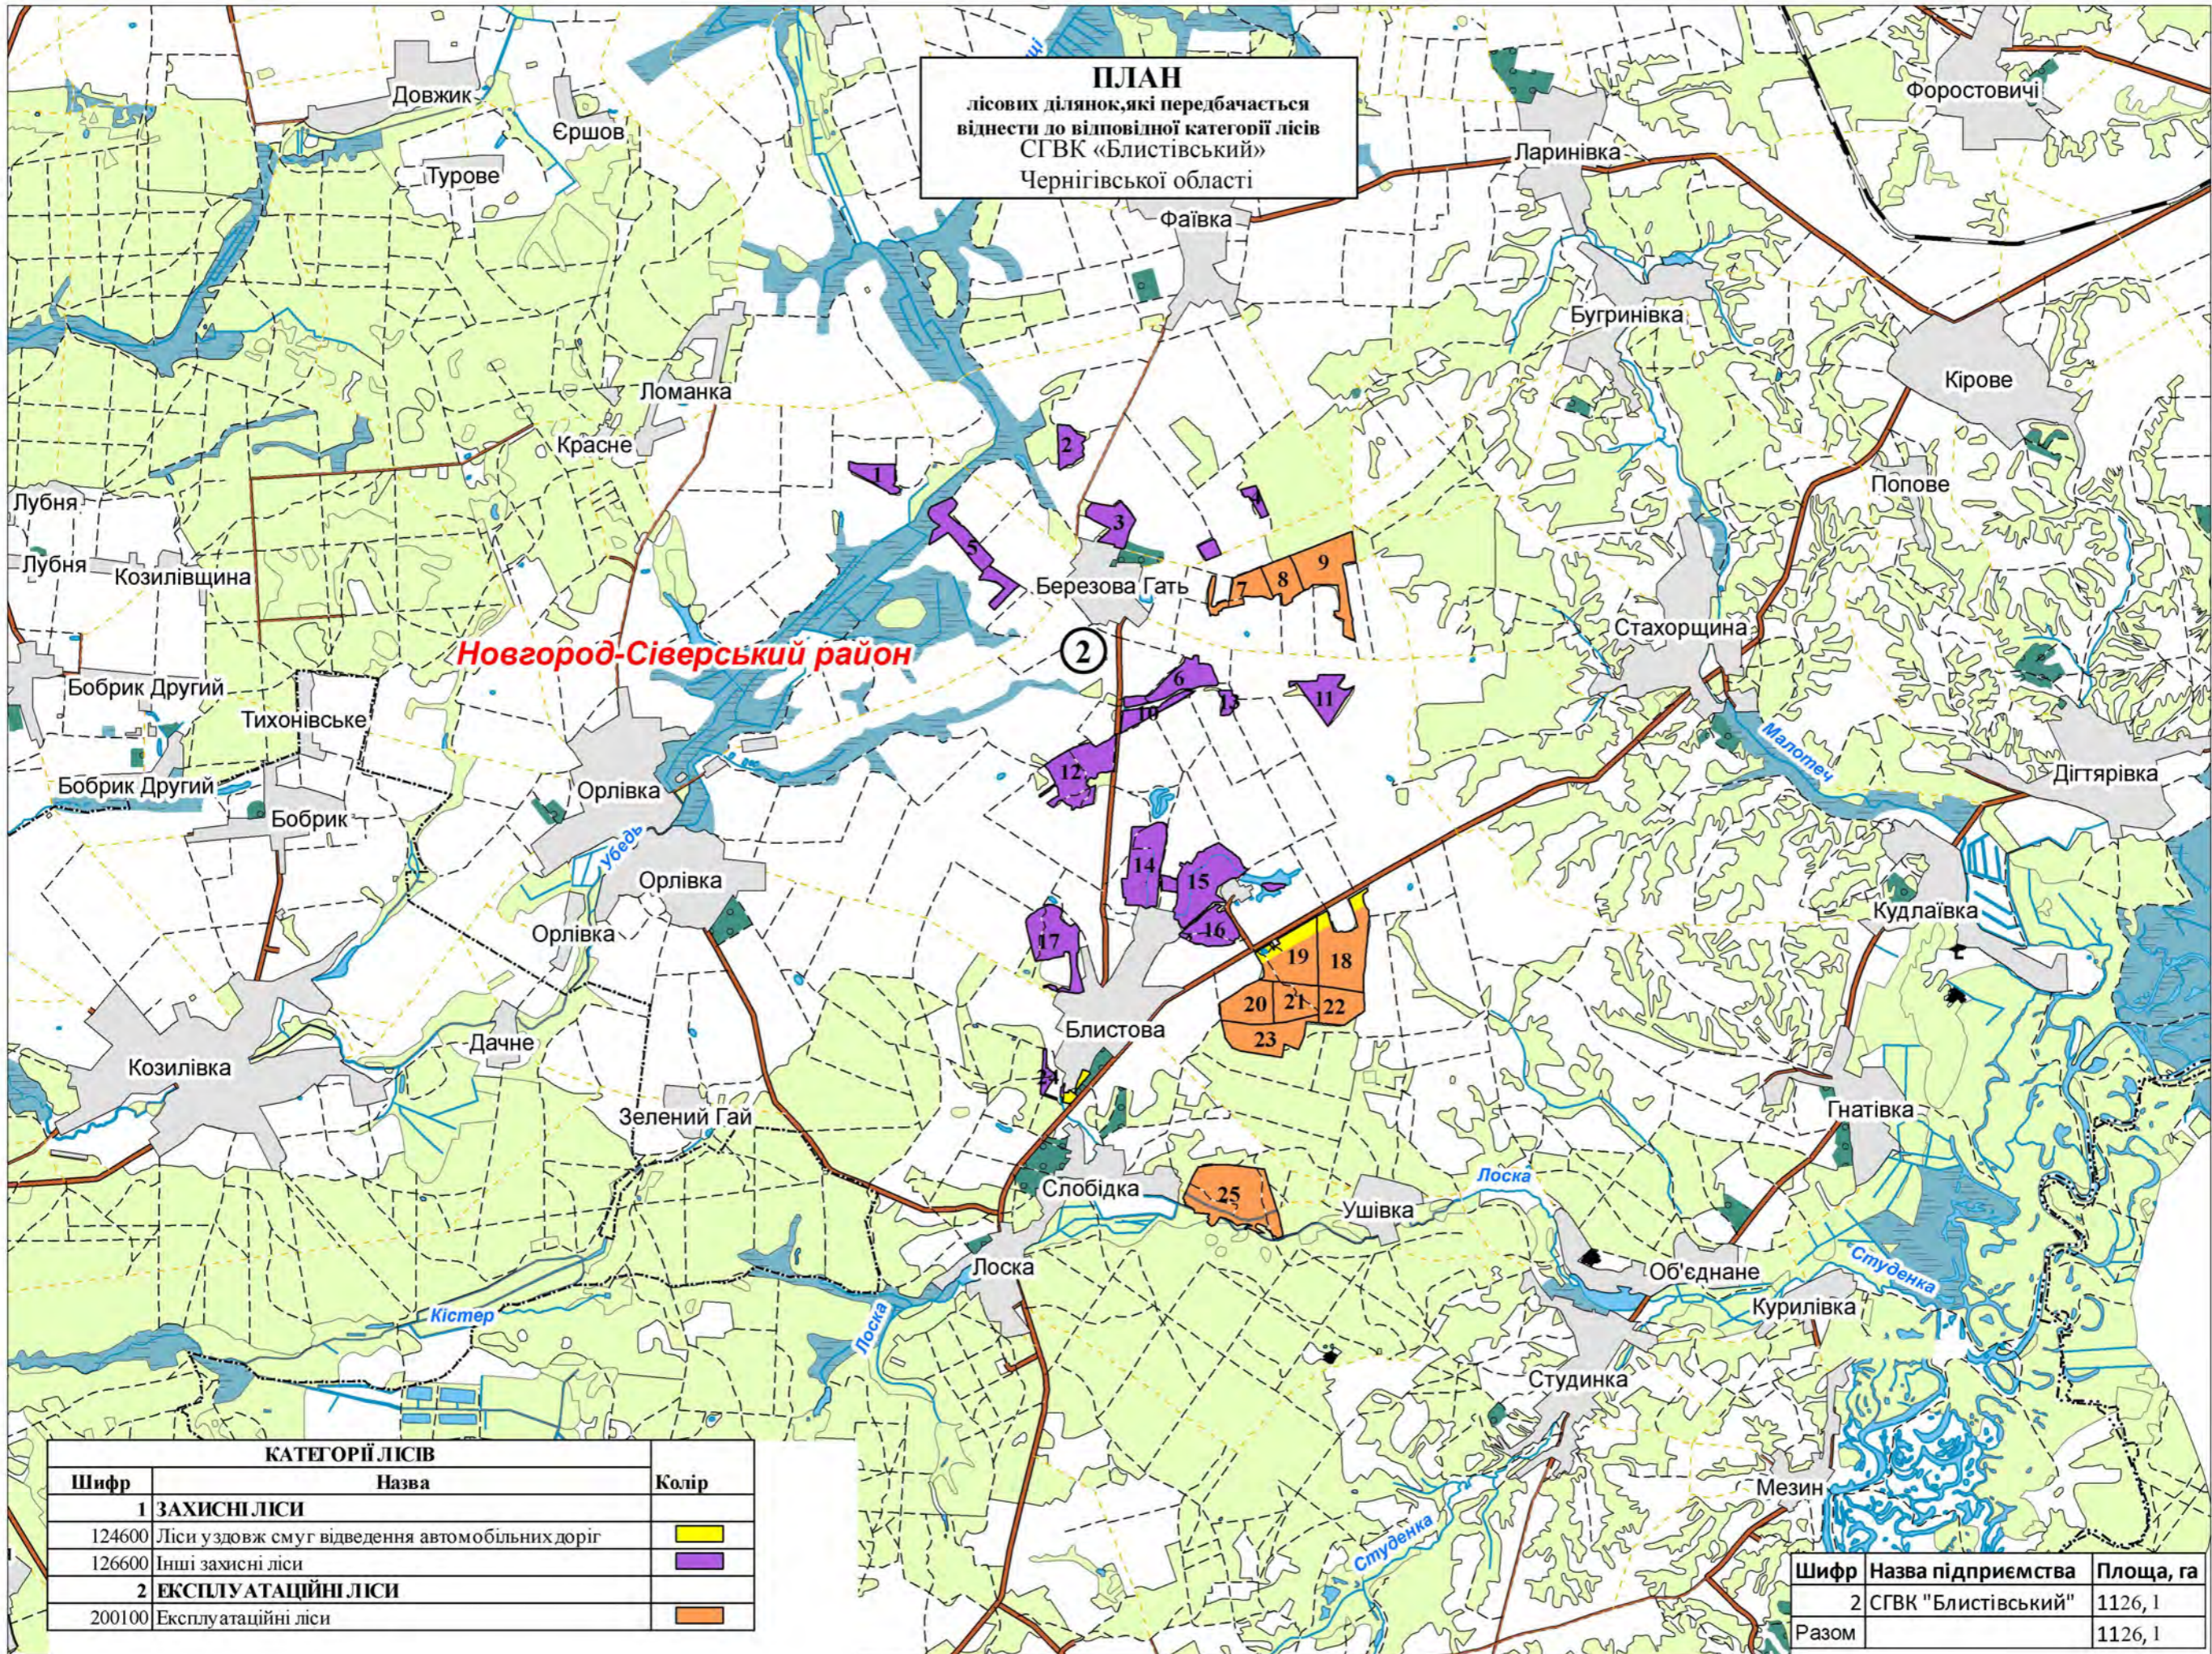

ПЛАН
лісових ділянок, які передбачається
віднести до відповідної категорії лісів
СГВК «Блистівський»
Чернігівської області

Новгород-Сіверський район

| КАТЕГОРІЇ ЛІСІВ | | |
|------------------------------|---|-----------|
| Шифр | Назва | Колір |
| 1 ЗАХИСНІ ЛІСИ | | |
| 124600 | Ліси уздовж смуг відведення автомобільних доріг | Жовтий |
| 126600 | Інші захисні ліси | Пурпурний |
| 2 ЕКСПЛУАТАЦІЙНІ ЛІСИ | | |
| 200100 | Експлуатаційні ліси | Оранжевий |

| Шифр | Назва підприємства | Площа, га |
|-------|---------------------|-----------|
| 2 | СГВК "Блистівський" | 1126, 1 |
| Разом | | 1126, 1 |