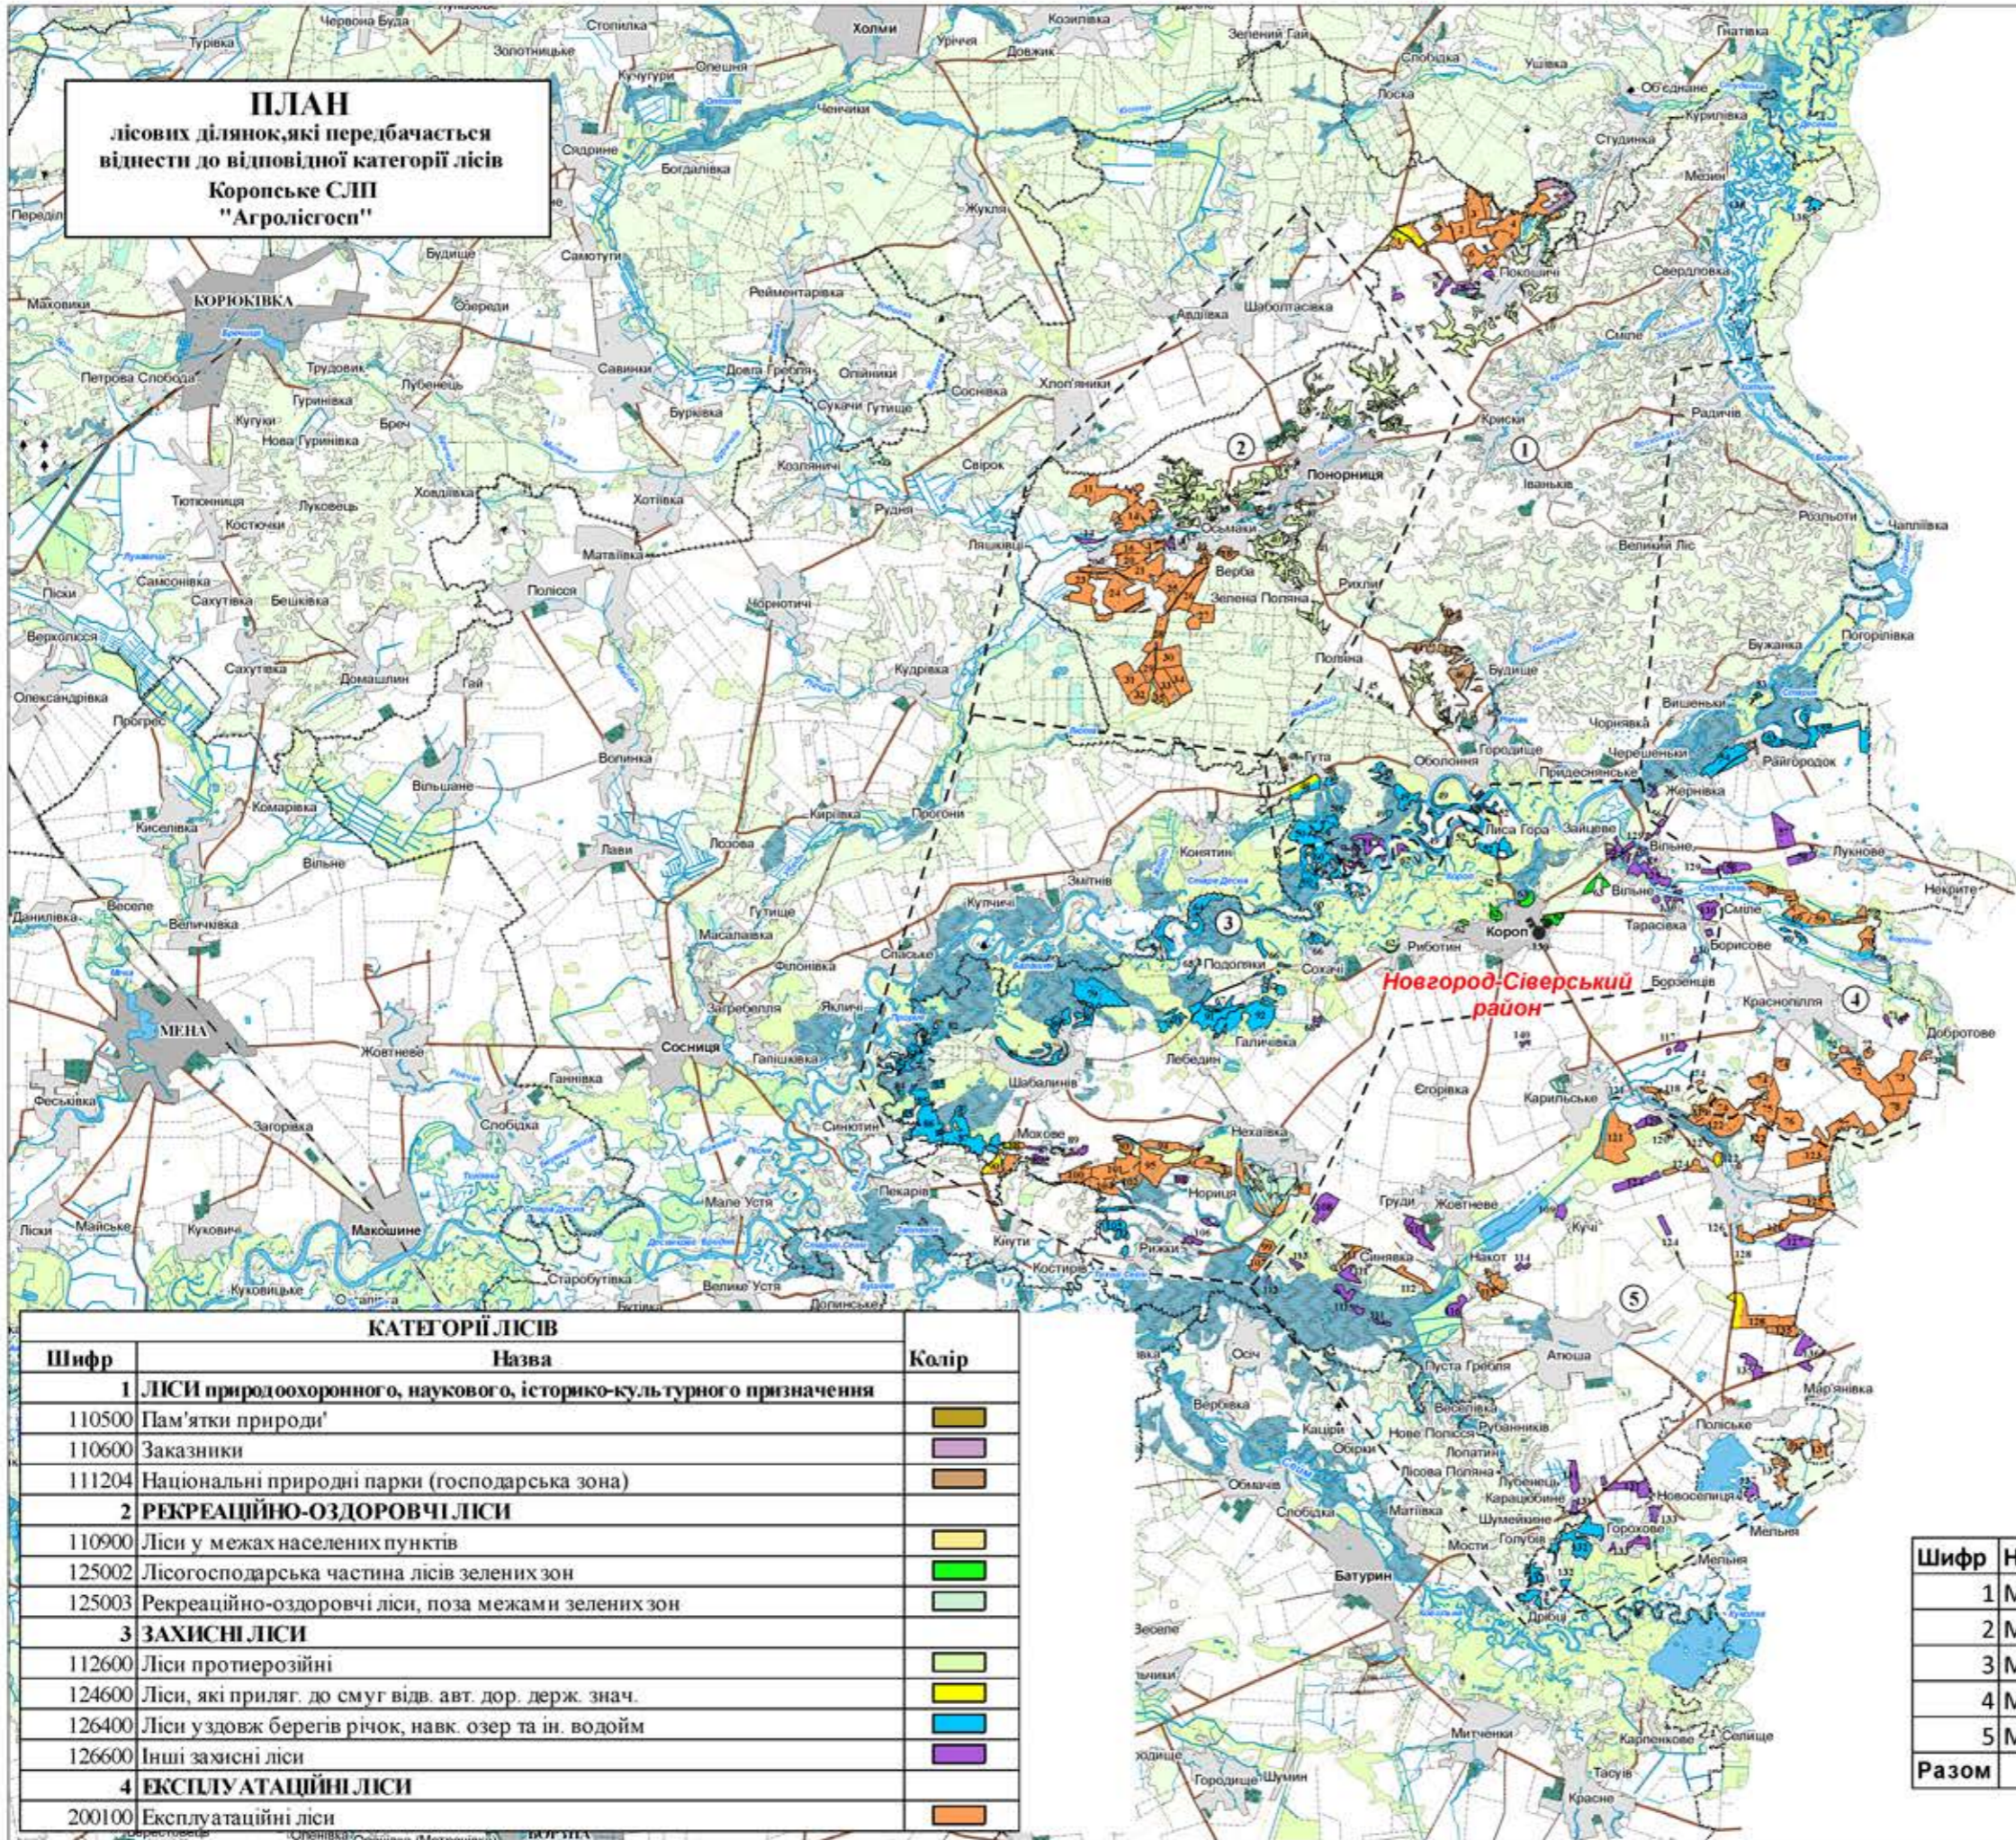

ПЛАН
лісових ділянок, які передбачається
віднести до відповідної категорії лісів
Короське СЛП
"Агролісгосп"

Сумська
область

КАТЕГОРІЇ ЛІСІВ		
Шифр	Назва	Колір
1 ЛІСИ природоохоронного, наукового, історико-культурного призначення		
110500	Пам'ятки природи	
110600	Заказники	
111204	Національні природні парки (господарська зона)	
2 РЕКРЕАЦІЙНО-ОЗДОРОВЧІ ЛІСИ		
110900	Ліси у межах населених пунктів	
125002	Лісогосподарська частина лісів зелених зон	
125003	Рекреаційно-оздоровчі ліси, поза межами зелених зон	
3 ЗАХИСНІ ЛІСИ		
112600	Ліси протиерозійні	
124600	Ліси, які приляг. до смуг відв. авт. дор. держ. знач.	
126400	Ліси уздовж берегів річок, навк. озер та ін. водойм	
126600	Інші захисні ліси	
4 ЕКСПЛУАТАЦІЙНІ ЛІСИ		
200100	Експлуатаційні ліси	

Шифр	Назва лісництва	Площа, га
1	Майстерська ділянка N1	1850
2	Майстерська ділянка N2	2648
3	Майстерська ділянка N3	2963,6
4	Майстерська ділянка N4	1502
5	Майстерська ділянка N5	2138,2
Разом		11101,8